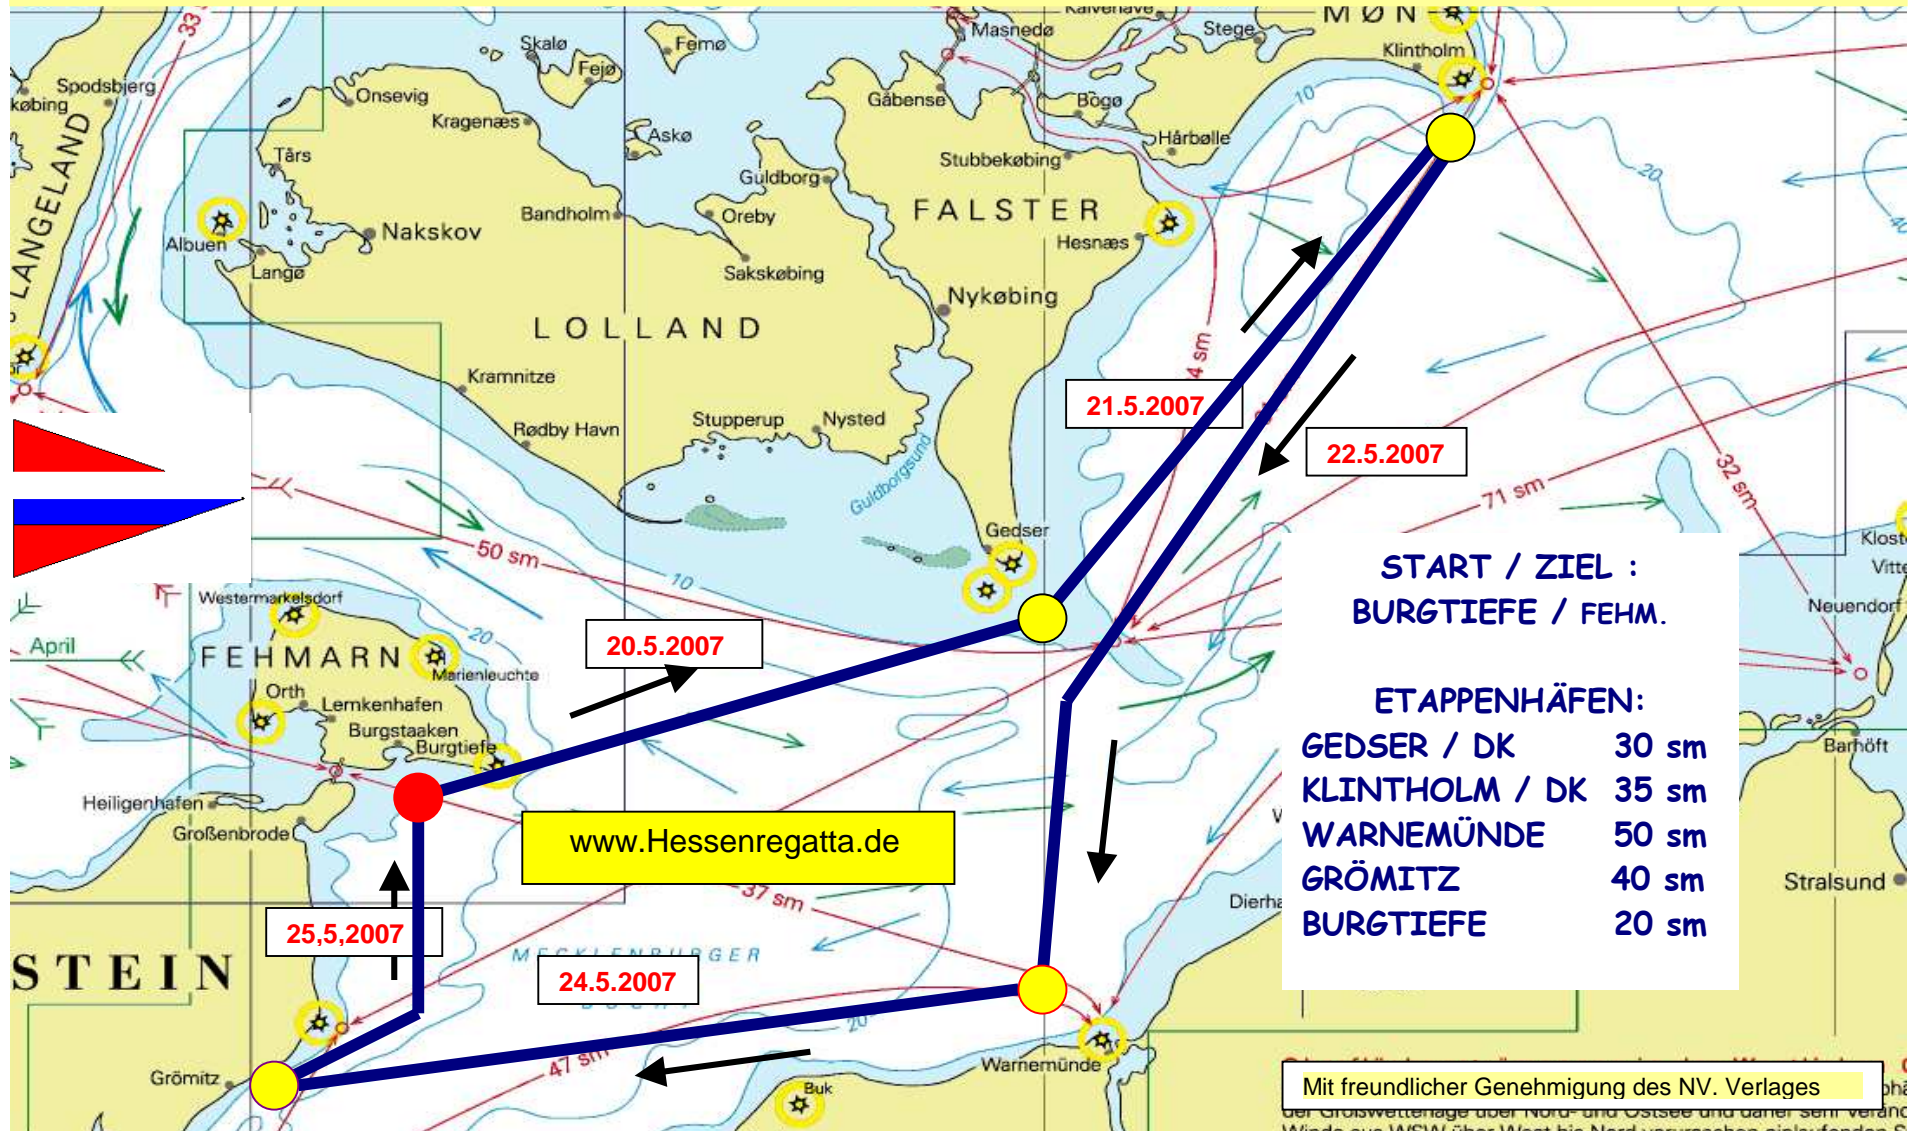

OSTSEE-REGATTA

HESSENREGATTA-WOCHE

FÜR FAHRTENSEGLER

**START / ZIEL :
BURGTIEFE / FEHM.**

ETAPPENHÄFEN:

GEDSER / DK	30 sm
KLINTHOLM / DK	35 sm
WARNEMÜNDE	50 sm
GRÖMITZ	40 sm
BURGTIEFE	20 sm

www.Hessenregatta.de